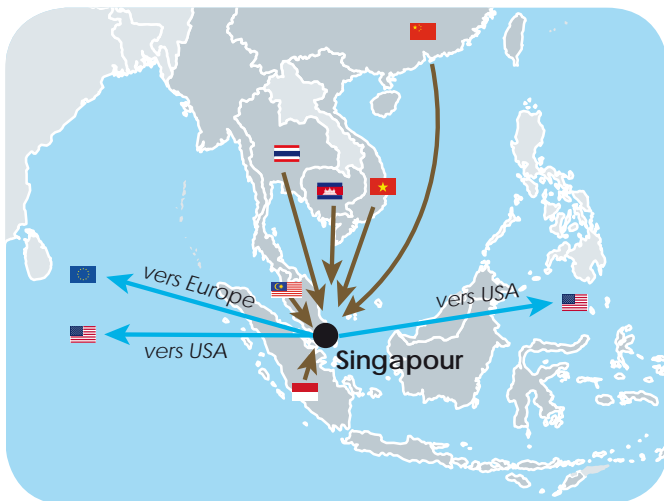

PAYS

delivering solutions since 1963

BANSARD
international

POWERED BY **SEKO**

SINGAPOUR

www.bansard.com

BANSARD INTERNATIONAL SINGAPOUR

"Notre force : un hub pour l'Asie du Sud-Est"

NOTRE EXPERTISE MULTIMODALE

FRET AÉRIEN

FRET MARITIME

COMBINÉ SEA-AIR
au départ de
l'Asie du Sud-Est

SERVICE ROUTIER
TRANSFRONTALIER
Singapour / Malaisie

PRESTATAIRE
LOGISTIQUE

COMMISSIONNAIRE
EN DOUANE

CARREFOUR
DE L'ASIE
DU SUD-EST

- Gestion et suivi en cross-trade
- Espaces réservés (BSA) chaque semaine avec nos compagnies aériennes partenaires

MARITIME

- FCL, LCL, LCL-FCL
- Cross-trade management pour le suivi et la gestion des expéditions

- Contrats annuels avec les compagnies maritimes notamment sur l'Europe et les USA
- Conteneurs standards et frigorifiques

COMBINÉ SEA-AIR

- Panel de solutions, de prix et de délais via Singapour

SERVICE ROUTIER TRANSFRONTALIER