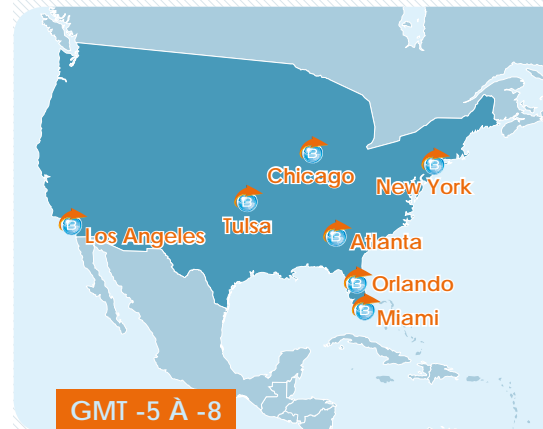

FRET VOLUMINEUX, HORS GABARIT

PRESTATAIRE LOGISTIQUE

TRANSPORT DOMESTIQUE

COMMISSIONNAIRE EN DOUANE

7 BUREAUX AUX USA

BANSARD ANKER INTERNATIONAL, LLC

3245 Meridian Parkway, Weston FL 33331 | USA

Ph. +1.954 526 3908 • Fax +1.954 416 6135 • usa@bansard.com • www.bansard.com